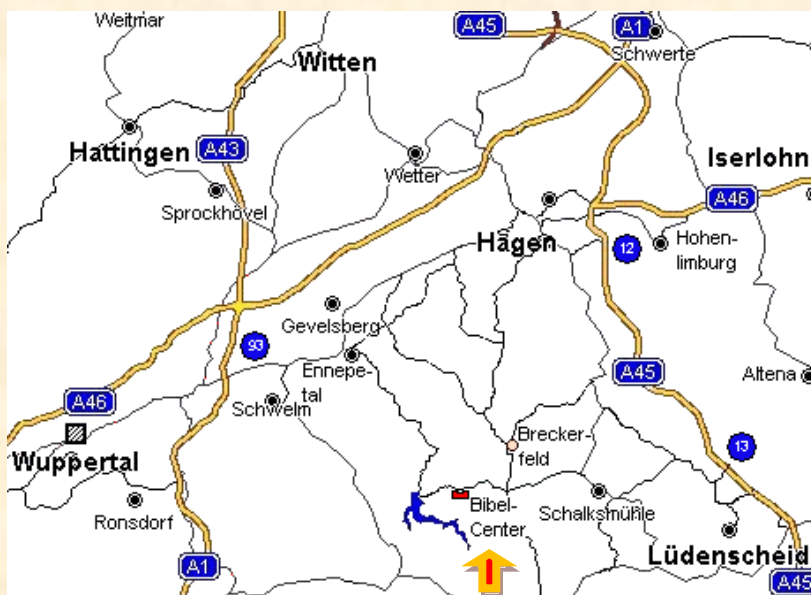

Der Weg zum Bibel-Center in Alten-Breckerfeld

Wegbeschreibung:

➡ von Norden

A1 bis Westhofener Kreuz (86), dort auf A45 Richtung Frankfurt, Hagen-Süd (12) abfahren, der Beschilderung Richtung Breckerfeld folgen, Breckerfeld durchfahren und der Beschilderung Bibel-Center folgen.

➡ von Süden

A45, Lüdenscheid-Nord (13) abfahren, Richtung Schalksmühle zur B54, B54 Richtung Hagen, in Dahlerbrück links Richtung Breckerfeld, auf der Straße bleiben (nicht in den Ort Breckerfeld) und der Beschilderung Bibel-Center (Richtung Ennepetalsperre) folgen.

➡ von Osten

von der A44, A2 auf die A1, A1 bis Westhofener Kreuz (86), dort auf A45 Richtung Frankfurt, Hagen-Süd (12) abfahren, der Beschilderung Richtung Breckerfeld folgen, Breckerfeld durchfahren und der Beschilderung Bibel-Center folgen.

➡ von Westen

von der A2, A44, A43, A46 auf die A1 Richtung Köln von der A3 am Kreuz Leverkusen (23) auf die A1 Richtung Dortmund Wuppertal-Langerfeld (Schwelm) (93) abfahren, weiter auf B7 Richtung Hagen, an Schild "Breckerfeld/ Ennepetalsperre" rechts, der Straße folgen, hinter Helweg-Baumarkt 1. Ampel rechts (Fa. Peddinghaus) auf L 699 Richtung Ennepetalsperre, ca. 12 Km auf dieser Straße bleiben, auf der rechten Seite liegt dann das Bibel-Center